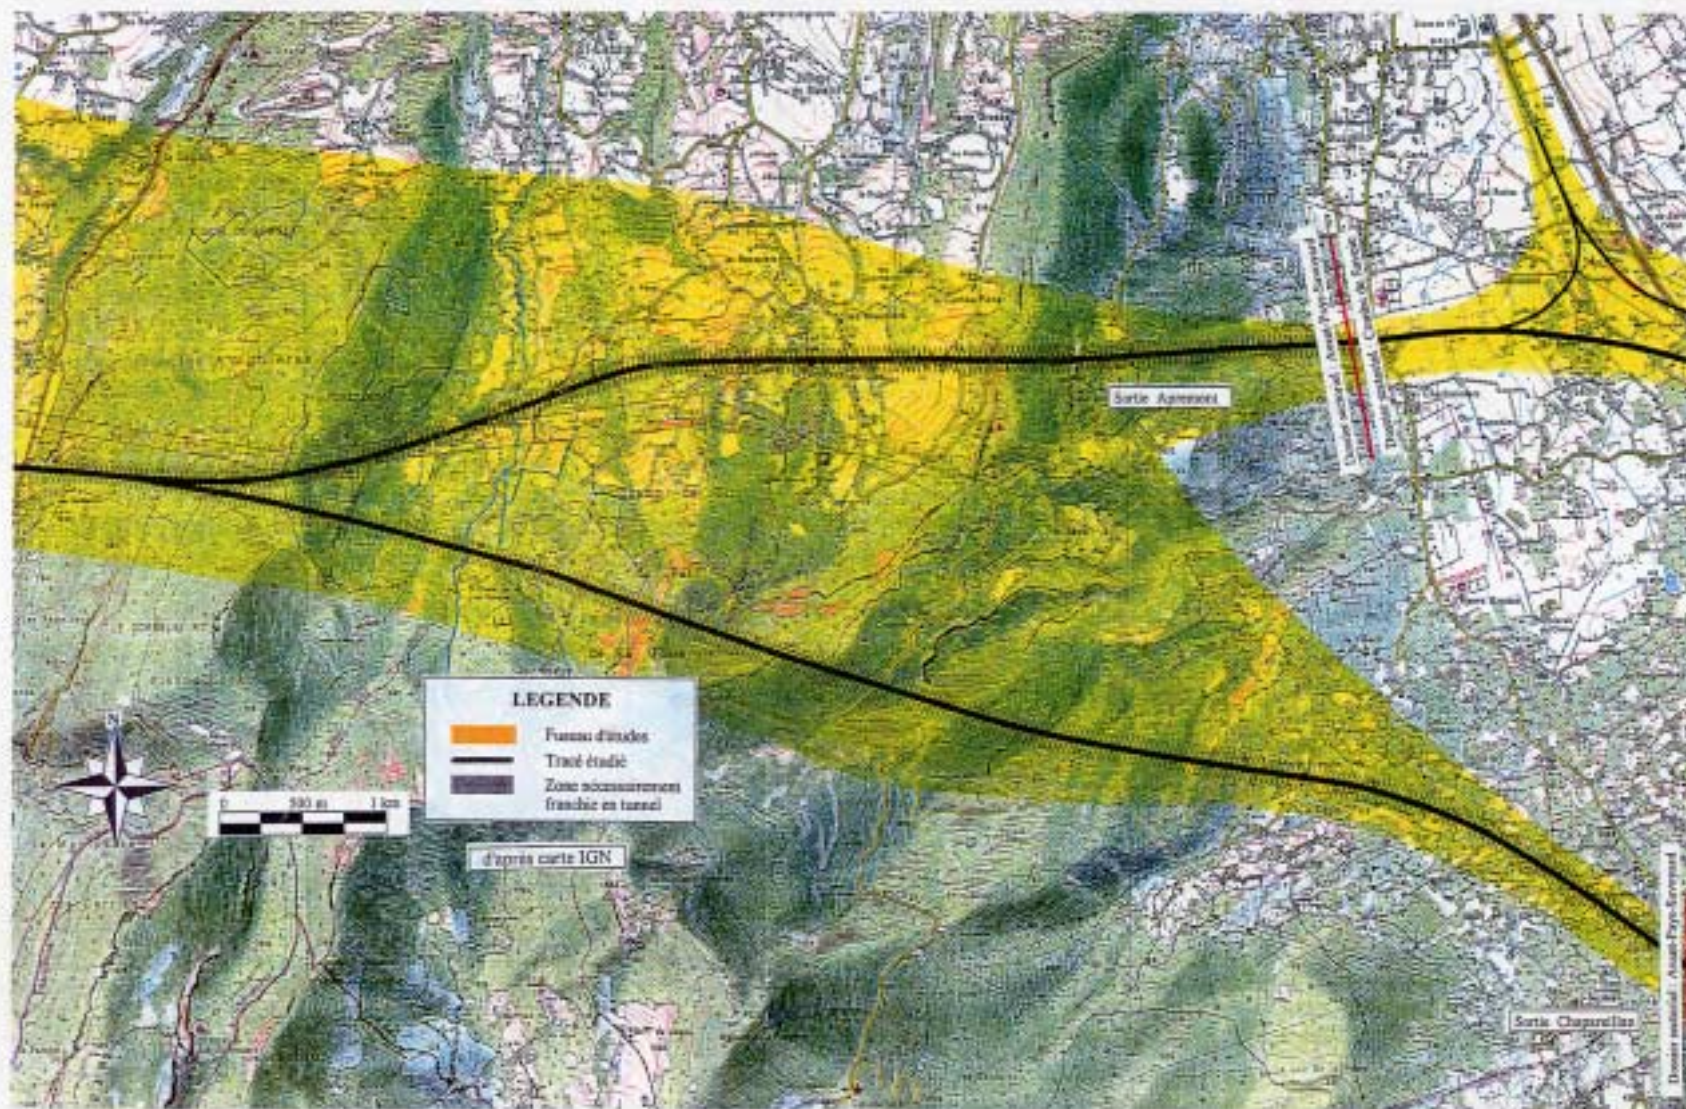

Secteur vallée de l'Hyère - Origine Combe de Savoie

LEGENDE

- Passes d'études
- Tracés étudiés
- Zone nécessairement franchie en tunnel
- Tracés abandonnés

d'après carte IGN

Dossier régional : Combe de Savoie

Série Chamonix

Secteur Le Guiers - Le Gué-des-Planches

LEGENDE

- Fascia d'étude
- Tracé étudié
- Zone nécessairement franchie en tunnel

d'après carte IGN

LEGENDE

- Funicule d'études
- Tracé étudié
- Zone nécessairement franchie en tunnel

0 500 m 1 km

d'après carte IGN

Dossier routier - Axon-Puyo-Eyraud
Dossier routier - Centre de Juvés