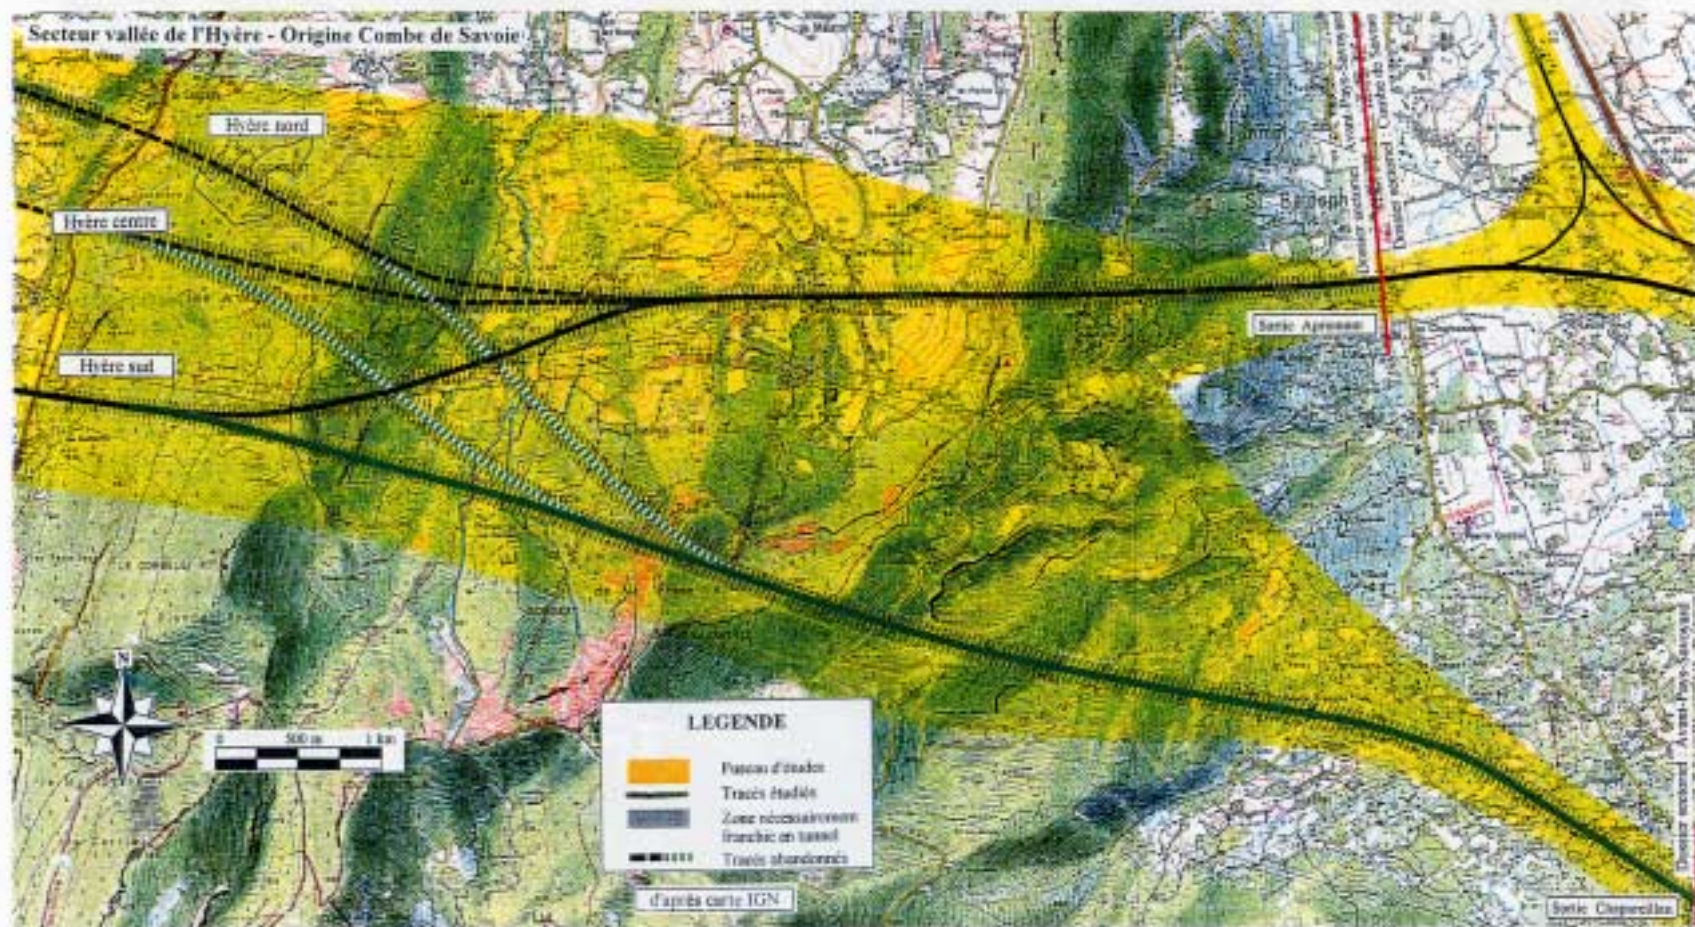

Secteur vallée de l'Hyère - Origine Combe de Savoie

LEGENDE

- Passes d'études
- Tracés étudiés
- Zone nécessairement franchie en tunnel
- Tracés abandonnés

d'après carte IGN

Dossier régional : Combe de Savoie

Série Chamonix

Secteur Le Guiers - Le Gué-des-Planches

LEGENDE

- Fascia d'étude
- Tracé étudié
- Zone nécessairement franchie en tunnel

d'après carte IGN

LEGENDE

- Funicule d'études
- Tracé étudié
- Zone nécessairement franchie en tunnel

0 500 m 1 km

d'après carte IGN

Dossier routier - Axon-Puyo-Eyraud
Dossier routier - Centre de Juvés