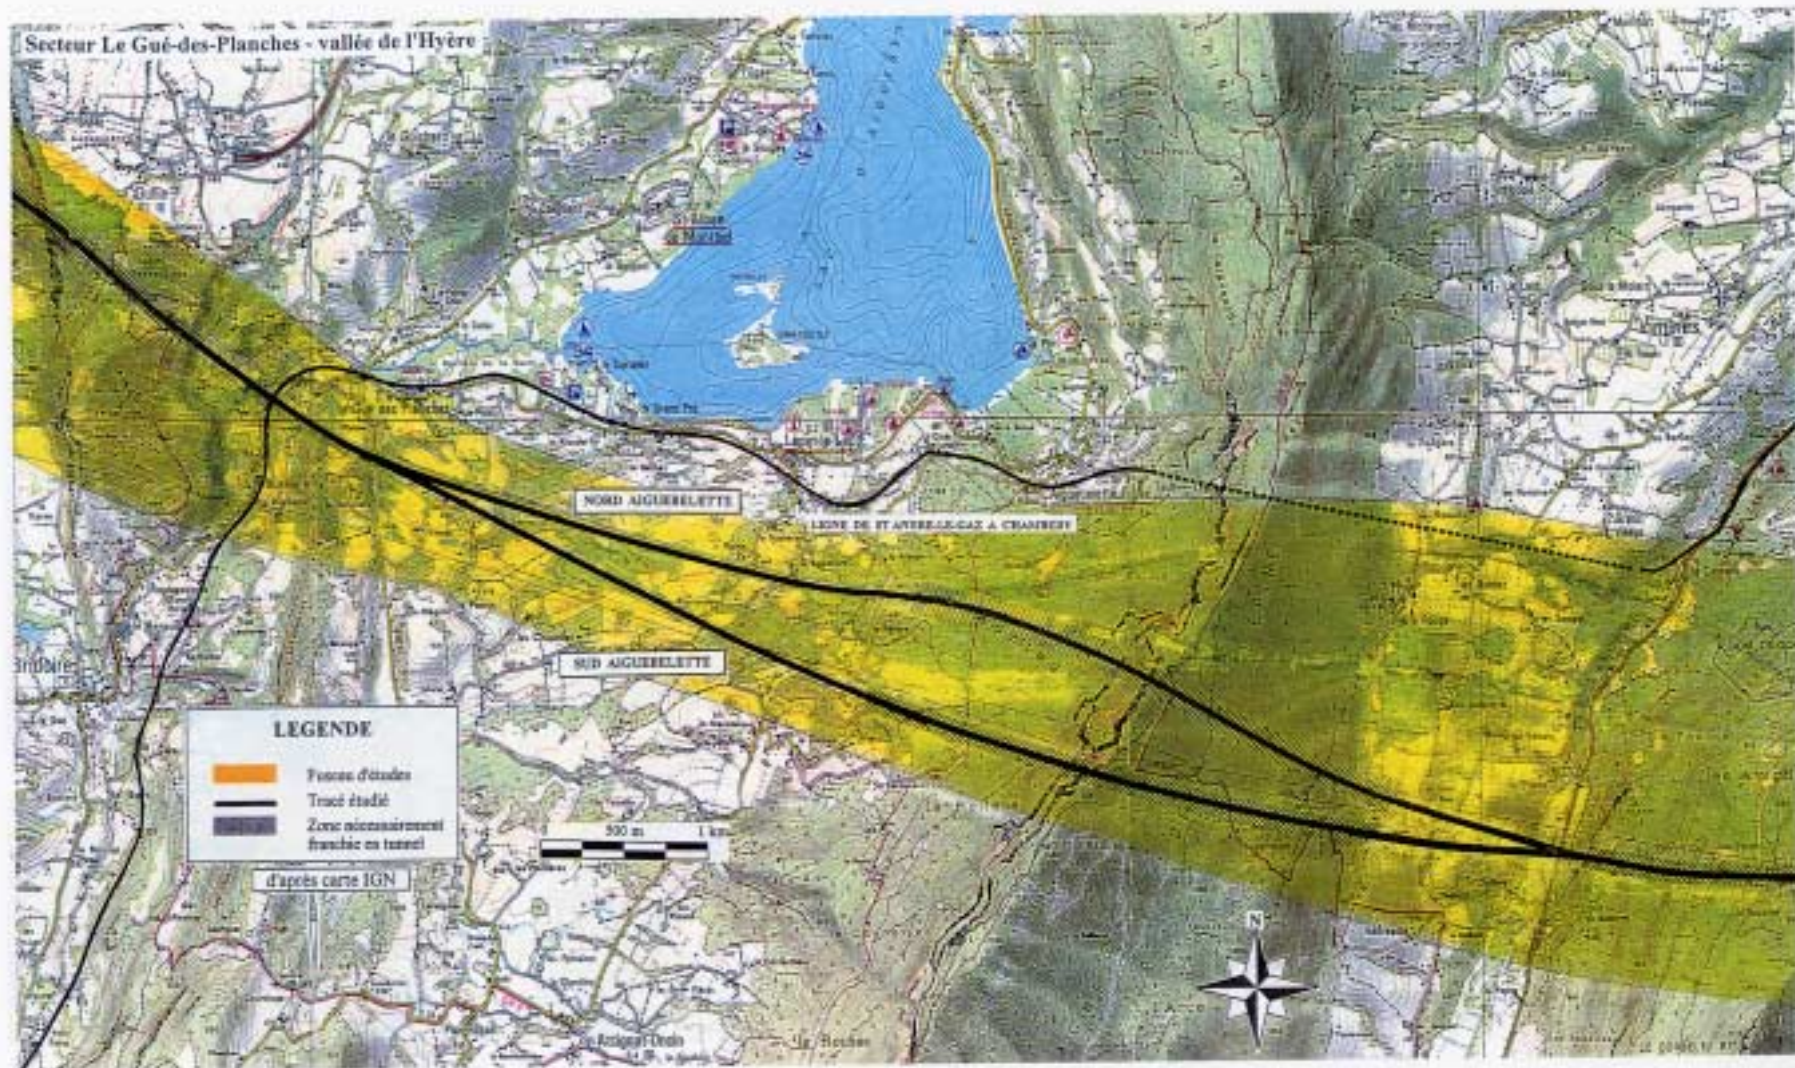

Secteur vallée de l'Hyère - Origine Combe de Savoie

LEGENDE

- Passes d'études
- Tracés étudiés
- Zone nécessairement franchie en tunnel
- Tracés abandonnés

d'après carte IGN

Dossier régional : Combe de Savoie

Série Chamonix

Secteur Le Guiers - Le Gué-des-Planches

LEGENDE

- Fascia d'étude
- Tracé étudié
- Zone nécessairement franchie en tunnel

d'après carte IGN

LEGENDE

- Funicule d'études
- Tracé étudié
- Zone nécessairement franchie en tunnel

0 500 m 1 km

d'après carte IGN

Dossier routier - Axon-Puyo-Eyraud
Dossier routier - Centre de Juvés