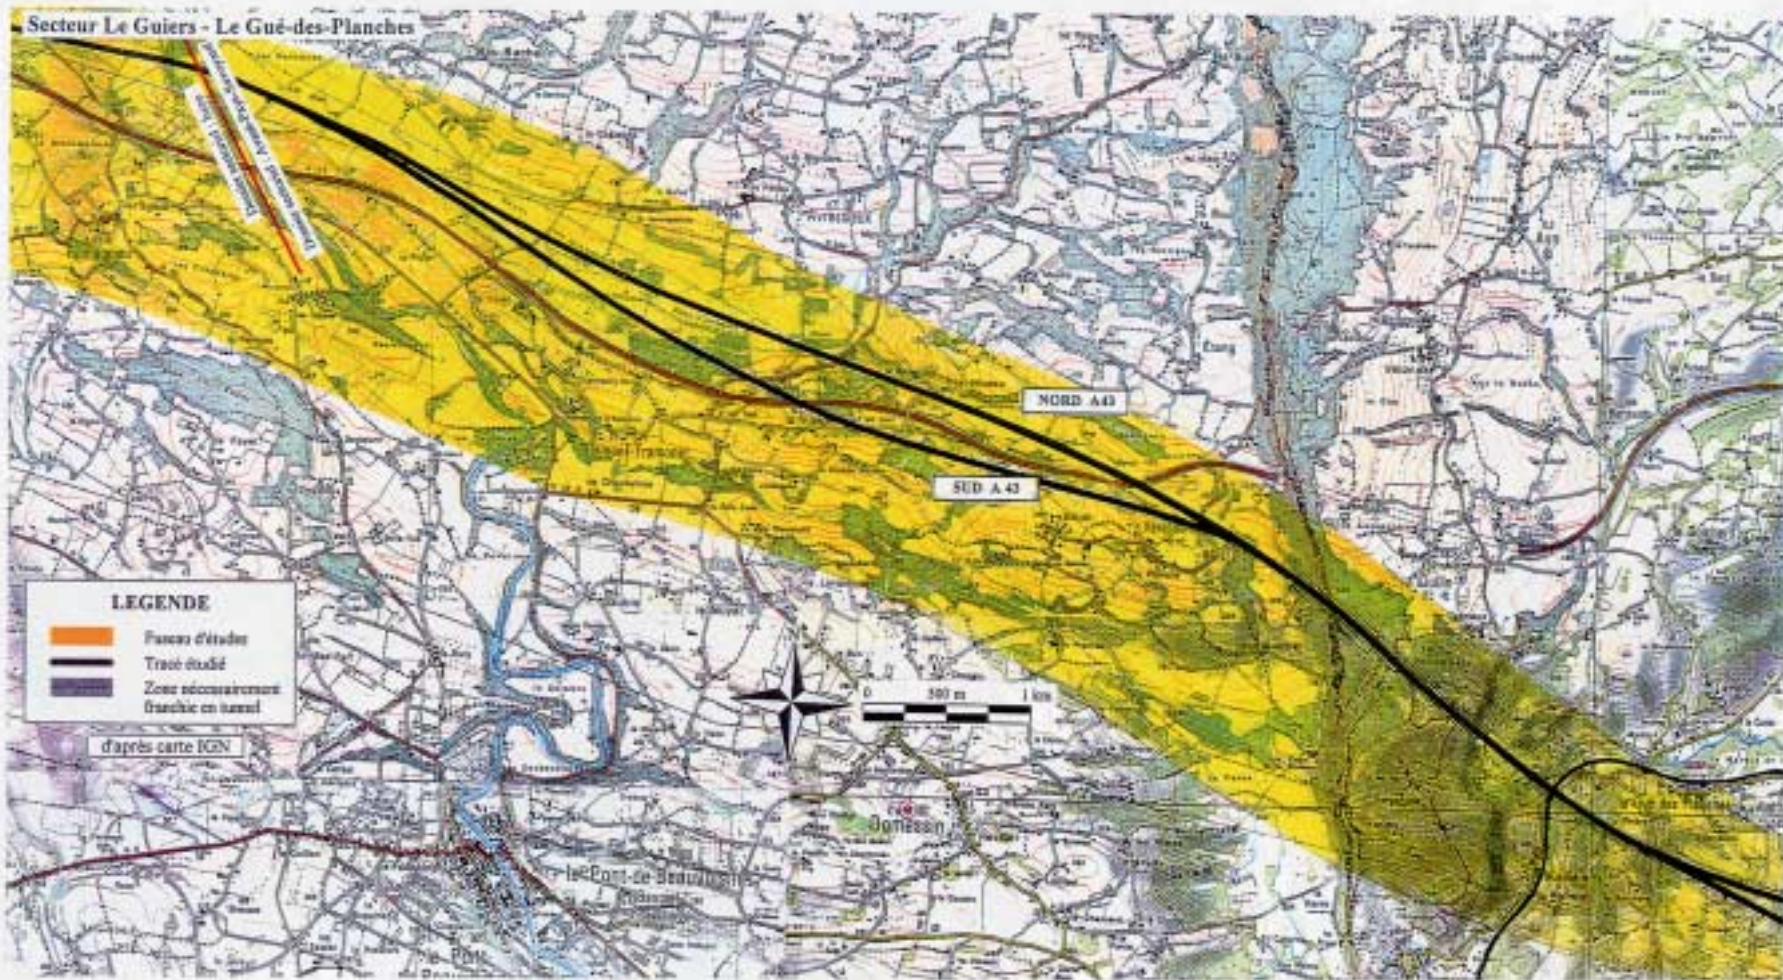

Secteur vallée de l'Hyère - Origine Combe de Savoie

LEGENDE

- Passes d'études
- Tracés étudiés
- Zone nécessairement franchie en tunnel
- Tracés abandonnés

d'après carte IGN

Dossier régional : Combe de Savoie

Série Chamonix

Secteur Le Guiers - Le Gué-des-Planches

LEGENDE

- Fascia d'étude
- Tracé étudié
- Zone nécessairement franchie en tunnel

d'après carte IGN

LEGENDE

- Funicule d'études
- Tracé étudié
- Zone nécessairement franchie en tunnel

0 500 m 1 km

d'après carte IGN

Dossier routier - Axon-Puyo-Eyraud
Dossier routier - Centre de Juvés