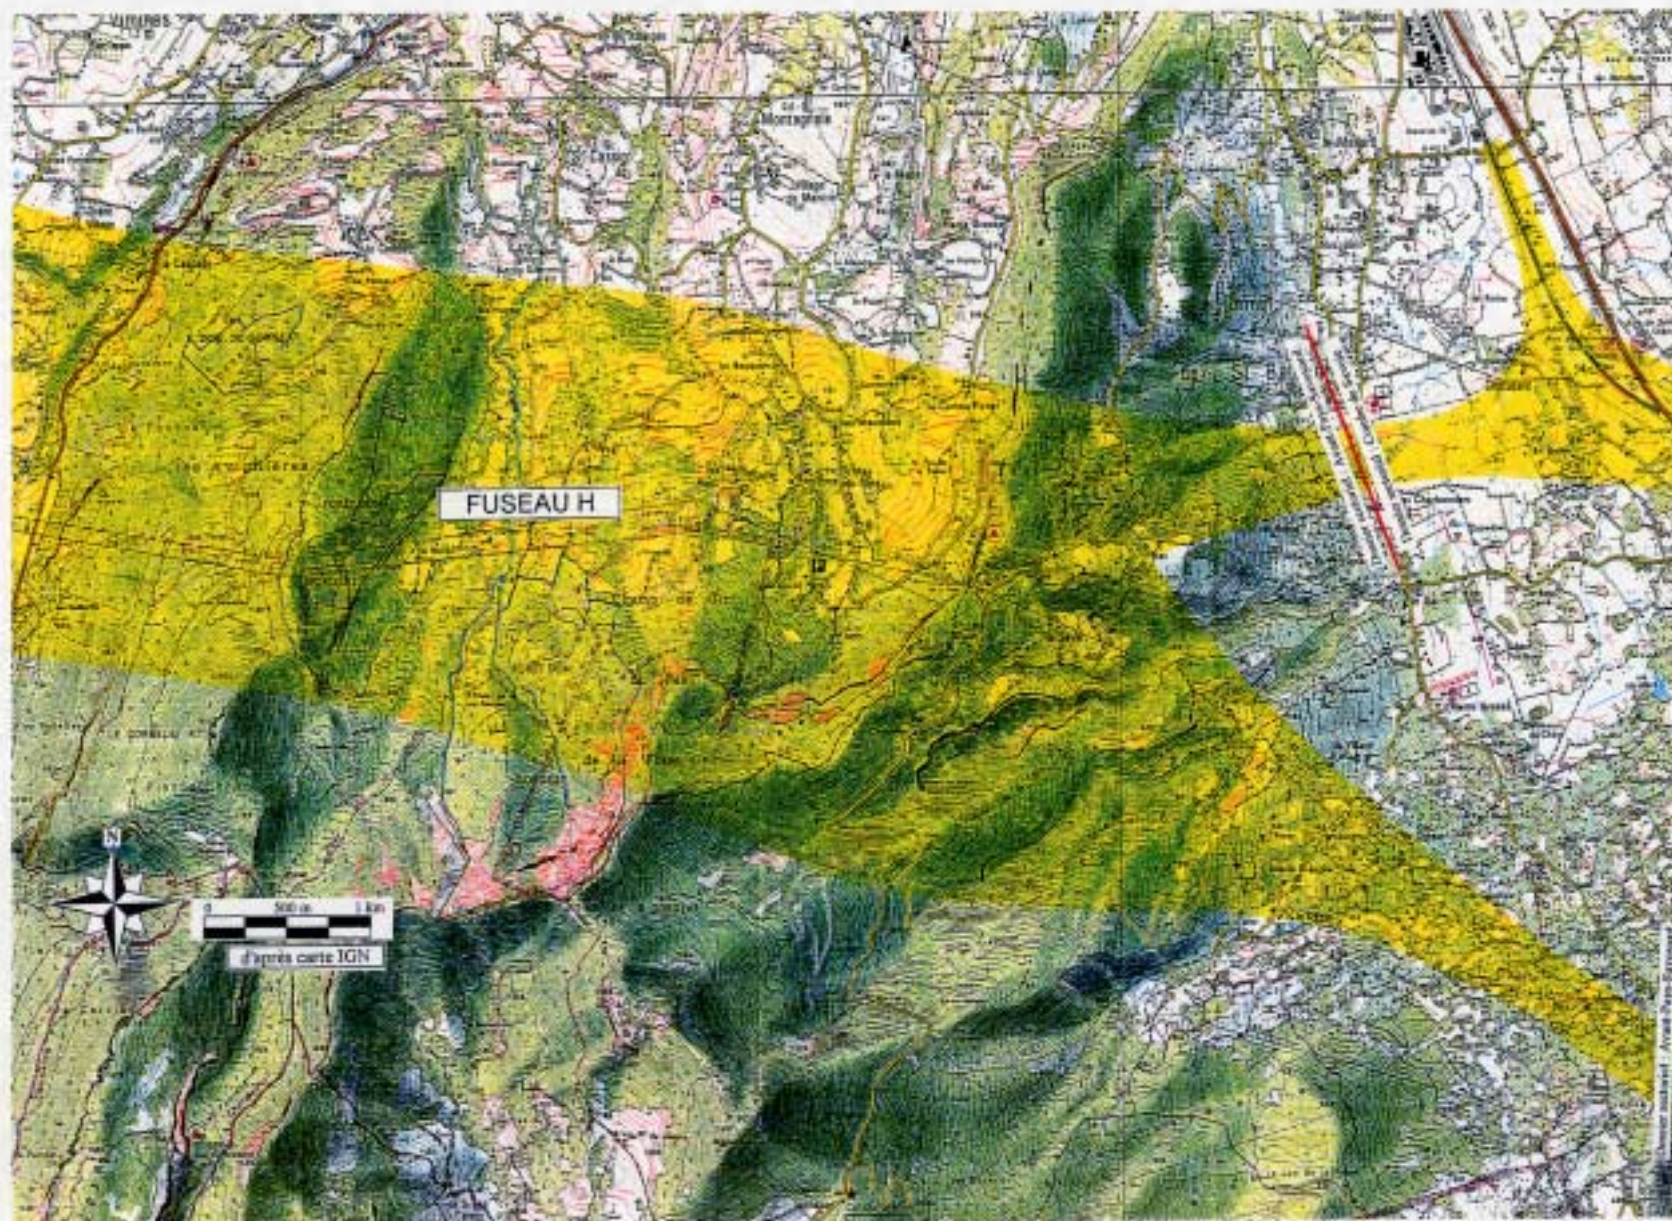

Décembre 1996

SNCF

Mission TGV
LYON - MONTMÉLIAN - TURIN

PROJET LYON TURIN

Localisation des secteurs d'étude
 Ligne Grande Vitesse
 Ligne Fret
 Sillon Alpin

d'après carte IGN 1:500 000

- 1 Raccordement ouest de la ligne nouvelle (Grenay)
- 2 Isère (de l'île d'Abiau au Gulers)
- 3 Avant-Pays-Savoie (du Gulers à la Chartreuse)
- 4 Combe de Savoie
- 5 Belledonne - Maurienne
- 6 Sillon Alpin
- 7 Ligne Fret

 LGV : Fureau
 Ligne Fret : Fureau
 Ligne Fret : Aménagement des lignes existantes
 Sillon Alpin : Axe des fureaux

MEURSE 11 PC

SOMMAIRE

1- OBJET ET CADRE DU DOSSIER

1-1 LE PROJET DE NOUVELLE LIAISON FERROVIAIRE LYON - TURIN	page	1
1-2 CAS PARTICULIER DES ETUDES EN AVANT-PAYS SAVOYARD	page	2
1-3 CADRAGE GENERAL DE L'ANALYSE.....	page	2

5-1 LIGNE FRET	page	175
5-2 HYPOTHESES DE MIXITE DU TUNNEL SOUS L'EPINE ET LA CHARTREUSE	page	181
5-3 LIGNE TGV : PHASAGE AU NIVEAU DU GUE DES PLANCHES	page	187

6- CONCLUSION

.....	page	191
-------	------	-----

DEPARTEMENT DE LA SAVOIE (AVANT-PAYS SAVOYARD) - FUSEAU F RETENU A L'ISSUE DES ETUDES PRELIMINAIRES

DEPARTEMENT DE LA SAVOIE (AVANT-PAYS SAVOYARD) - FUSEAU F RETENU A L'ISSUE DES ETUDES PRELIMINAIRES

DEPARTEMENT DE LA SAVOIE (AVANT-PAYS SAVOYARD) - FUSEAU F RETENU A L'ISSUE DES ETUDES PRELIMINAIRES