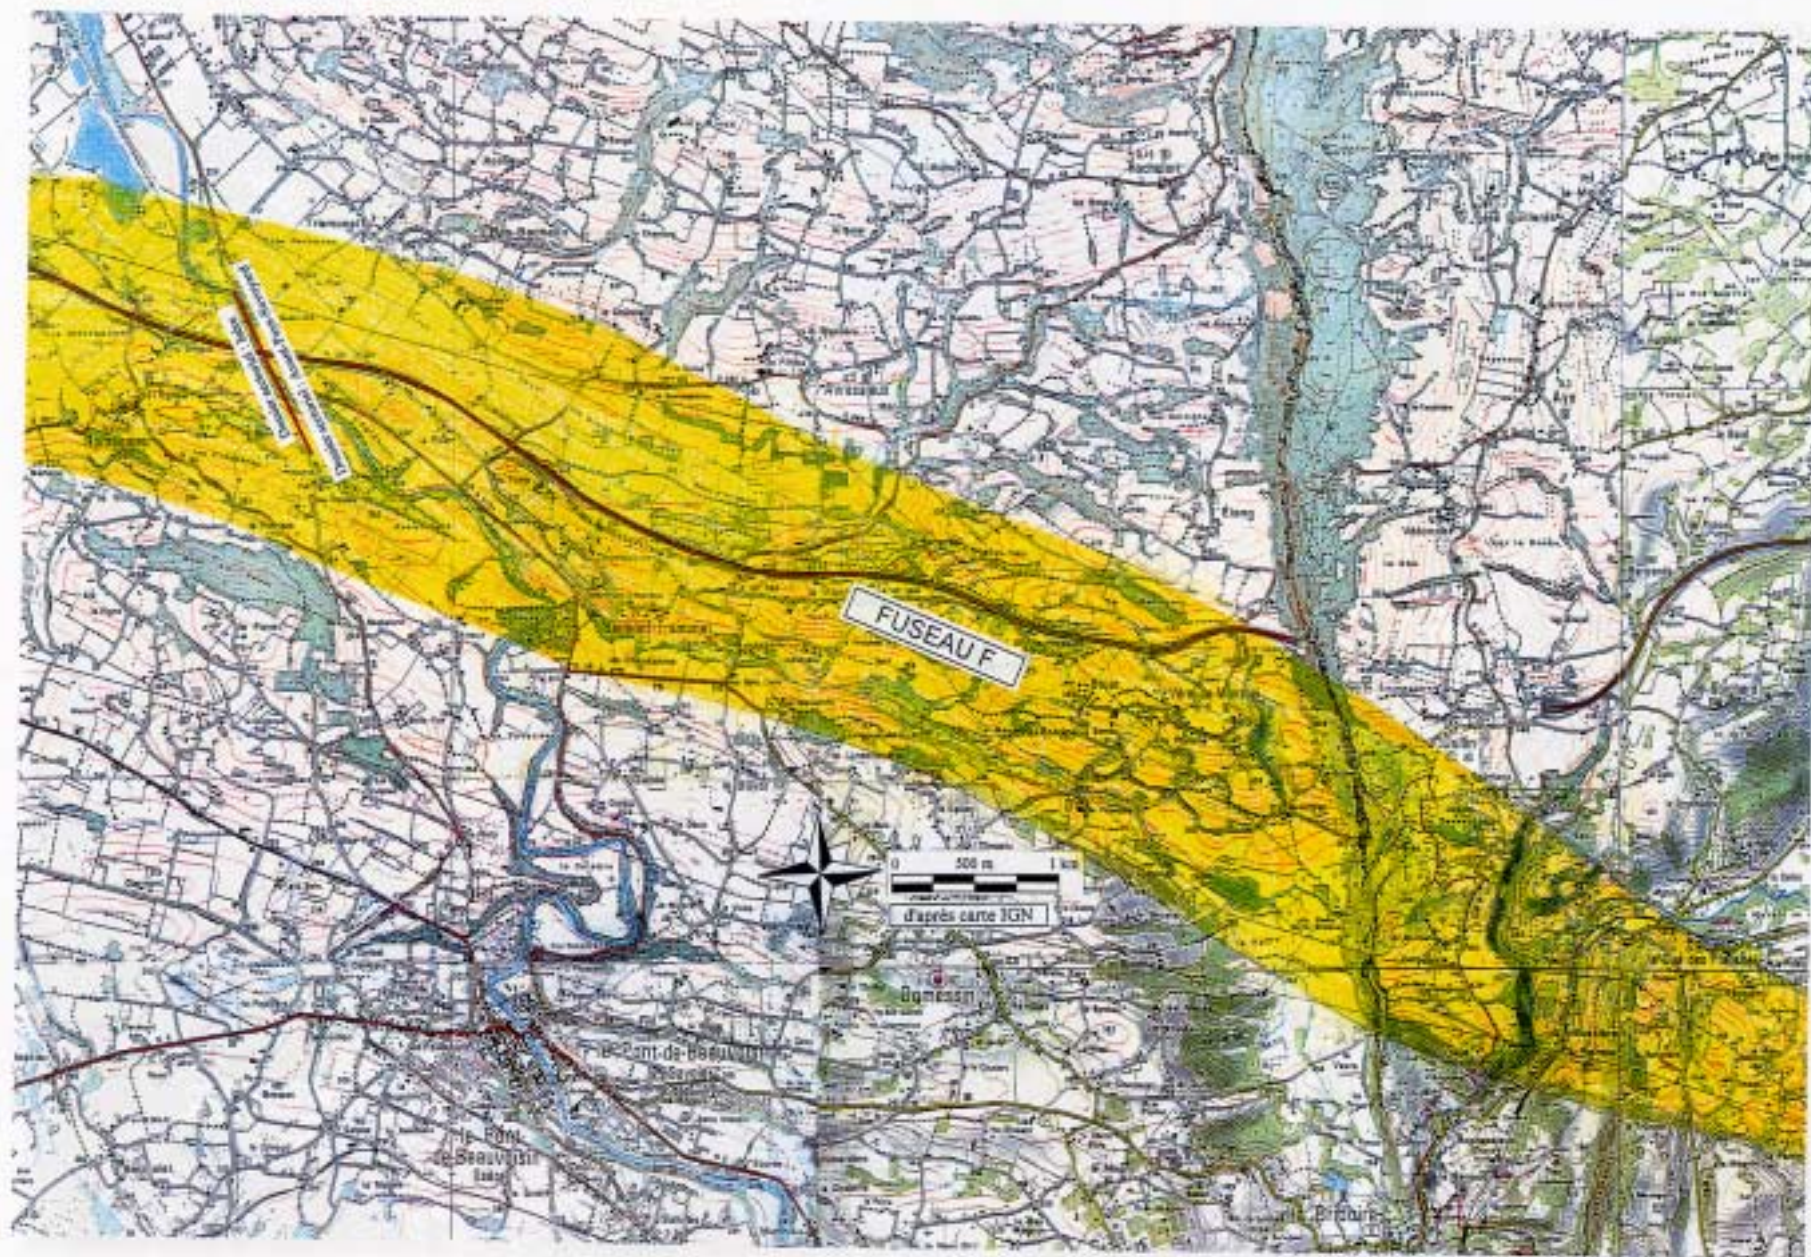

DEPARTEMENT DE LA SAVOIE (AVANT-PAYS SAVOYARD) - FUSEAU F RETENU A L'ISSUE DES ETUDES PRELIMINAIRES