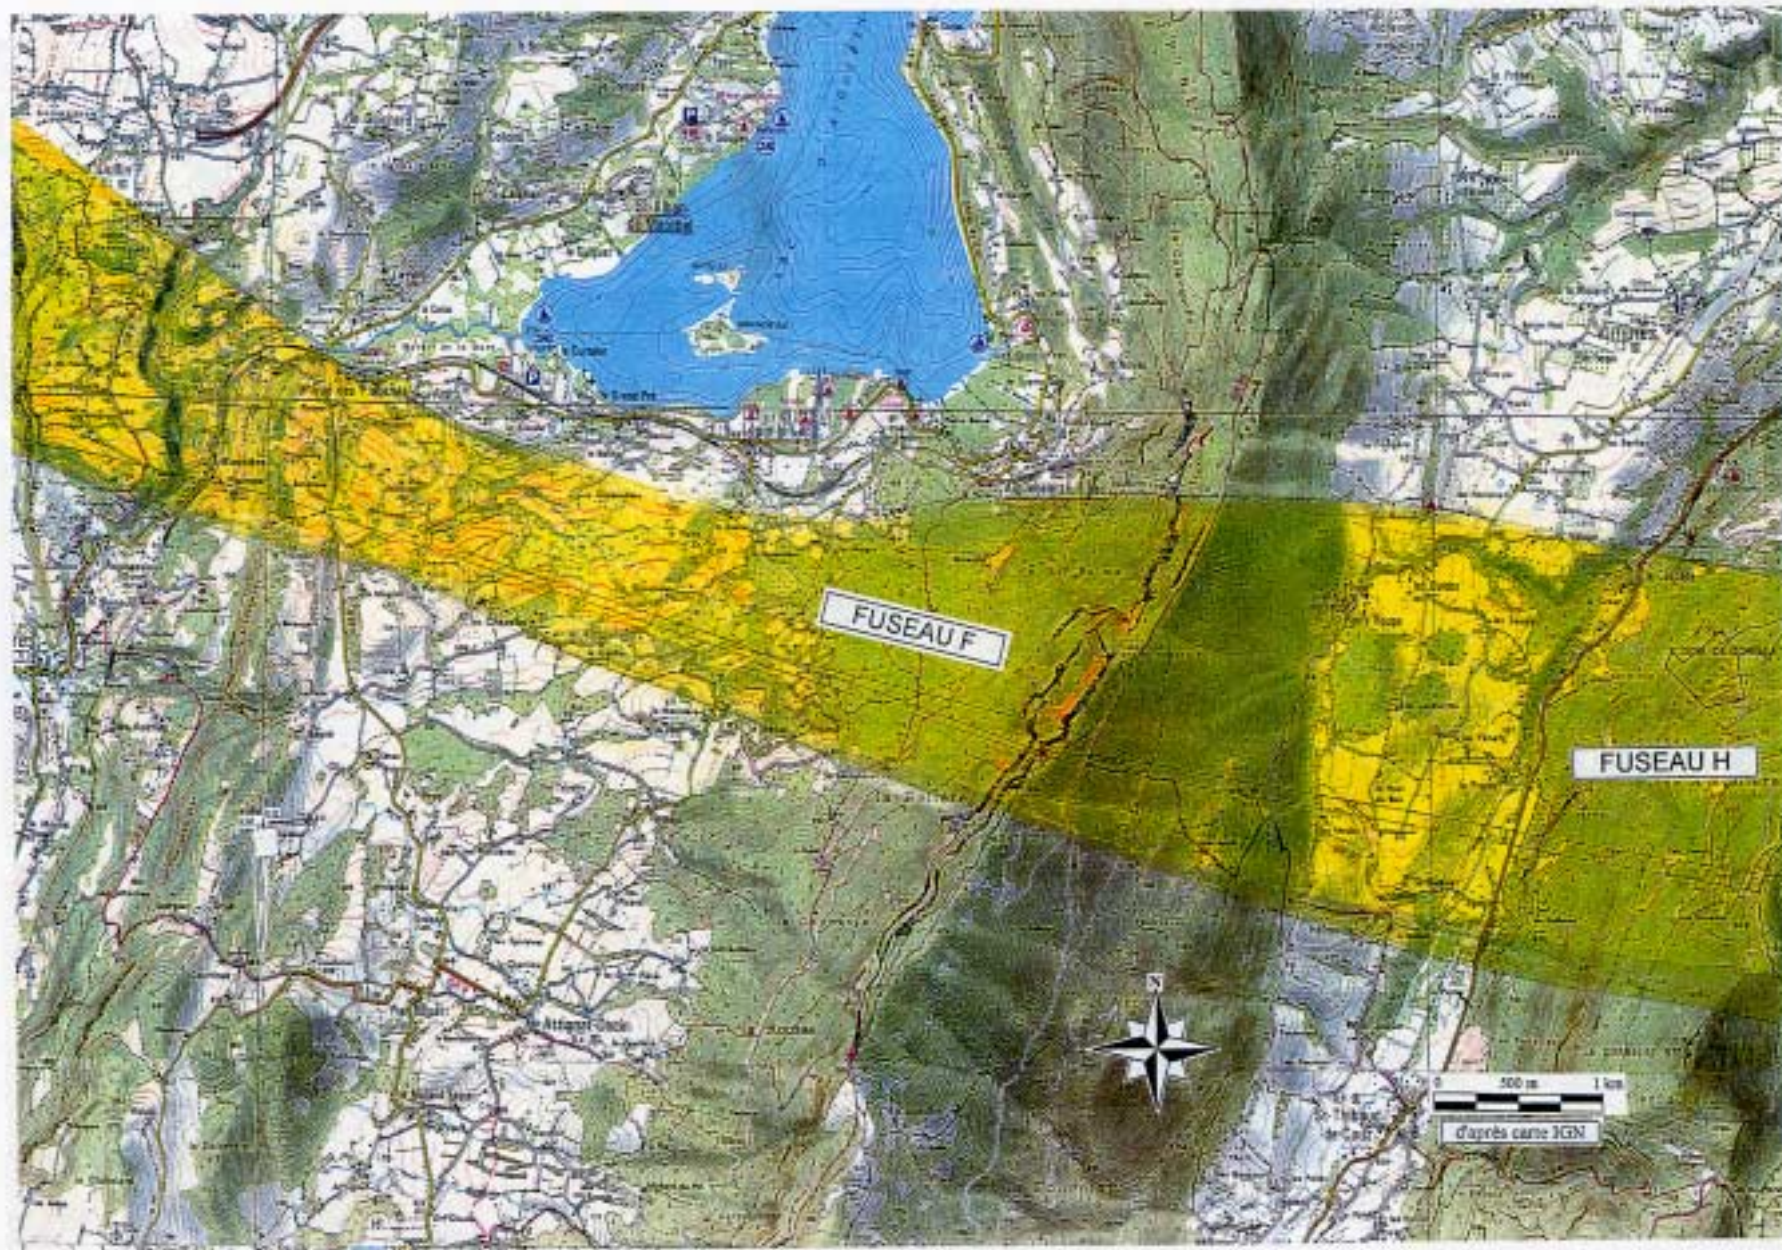

DEPARTEMENT DE LA SAVOIE (AVANT-PAYS SAVOYARD) - FUSEAU F RETENU A L'ISSUE DES ETUDES PRELIMINAIRES