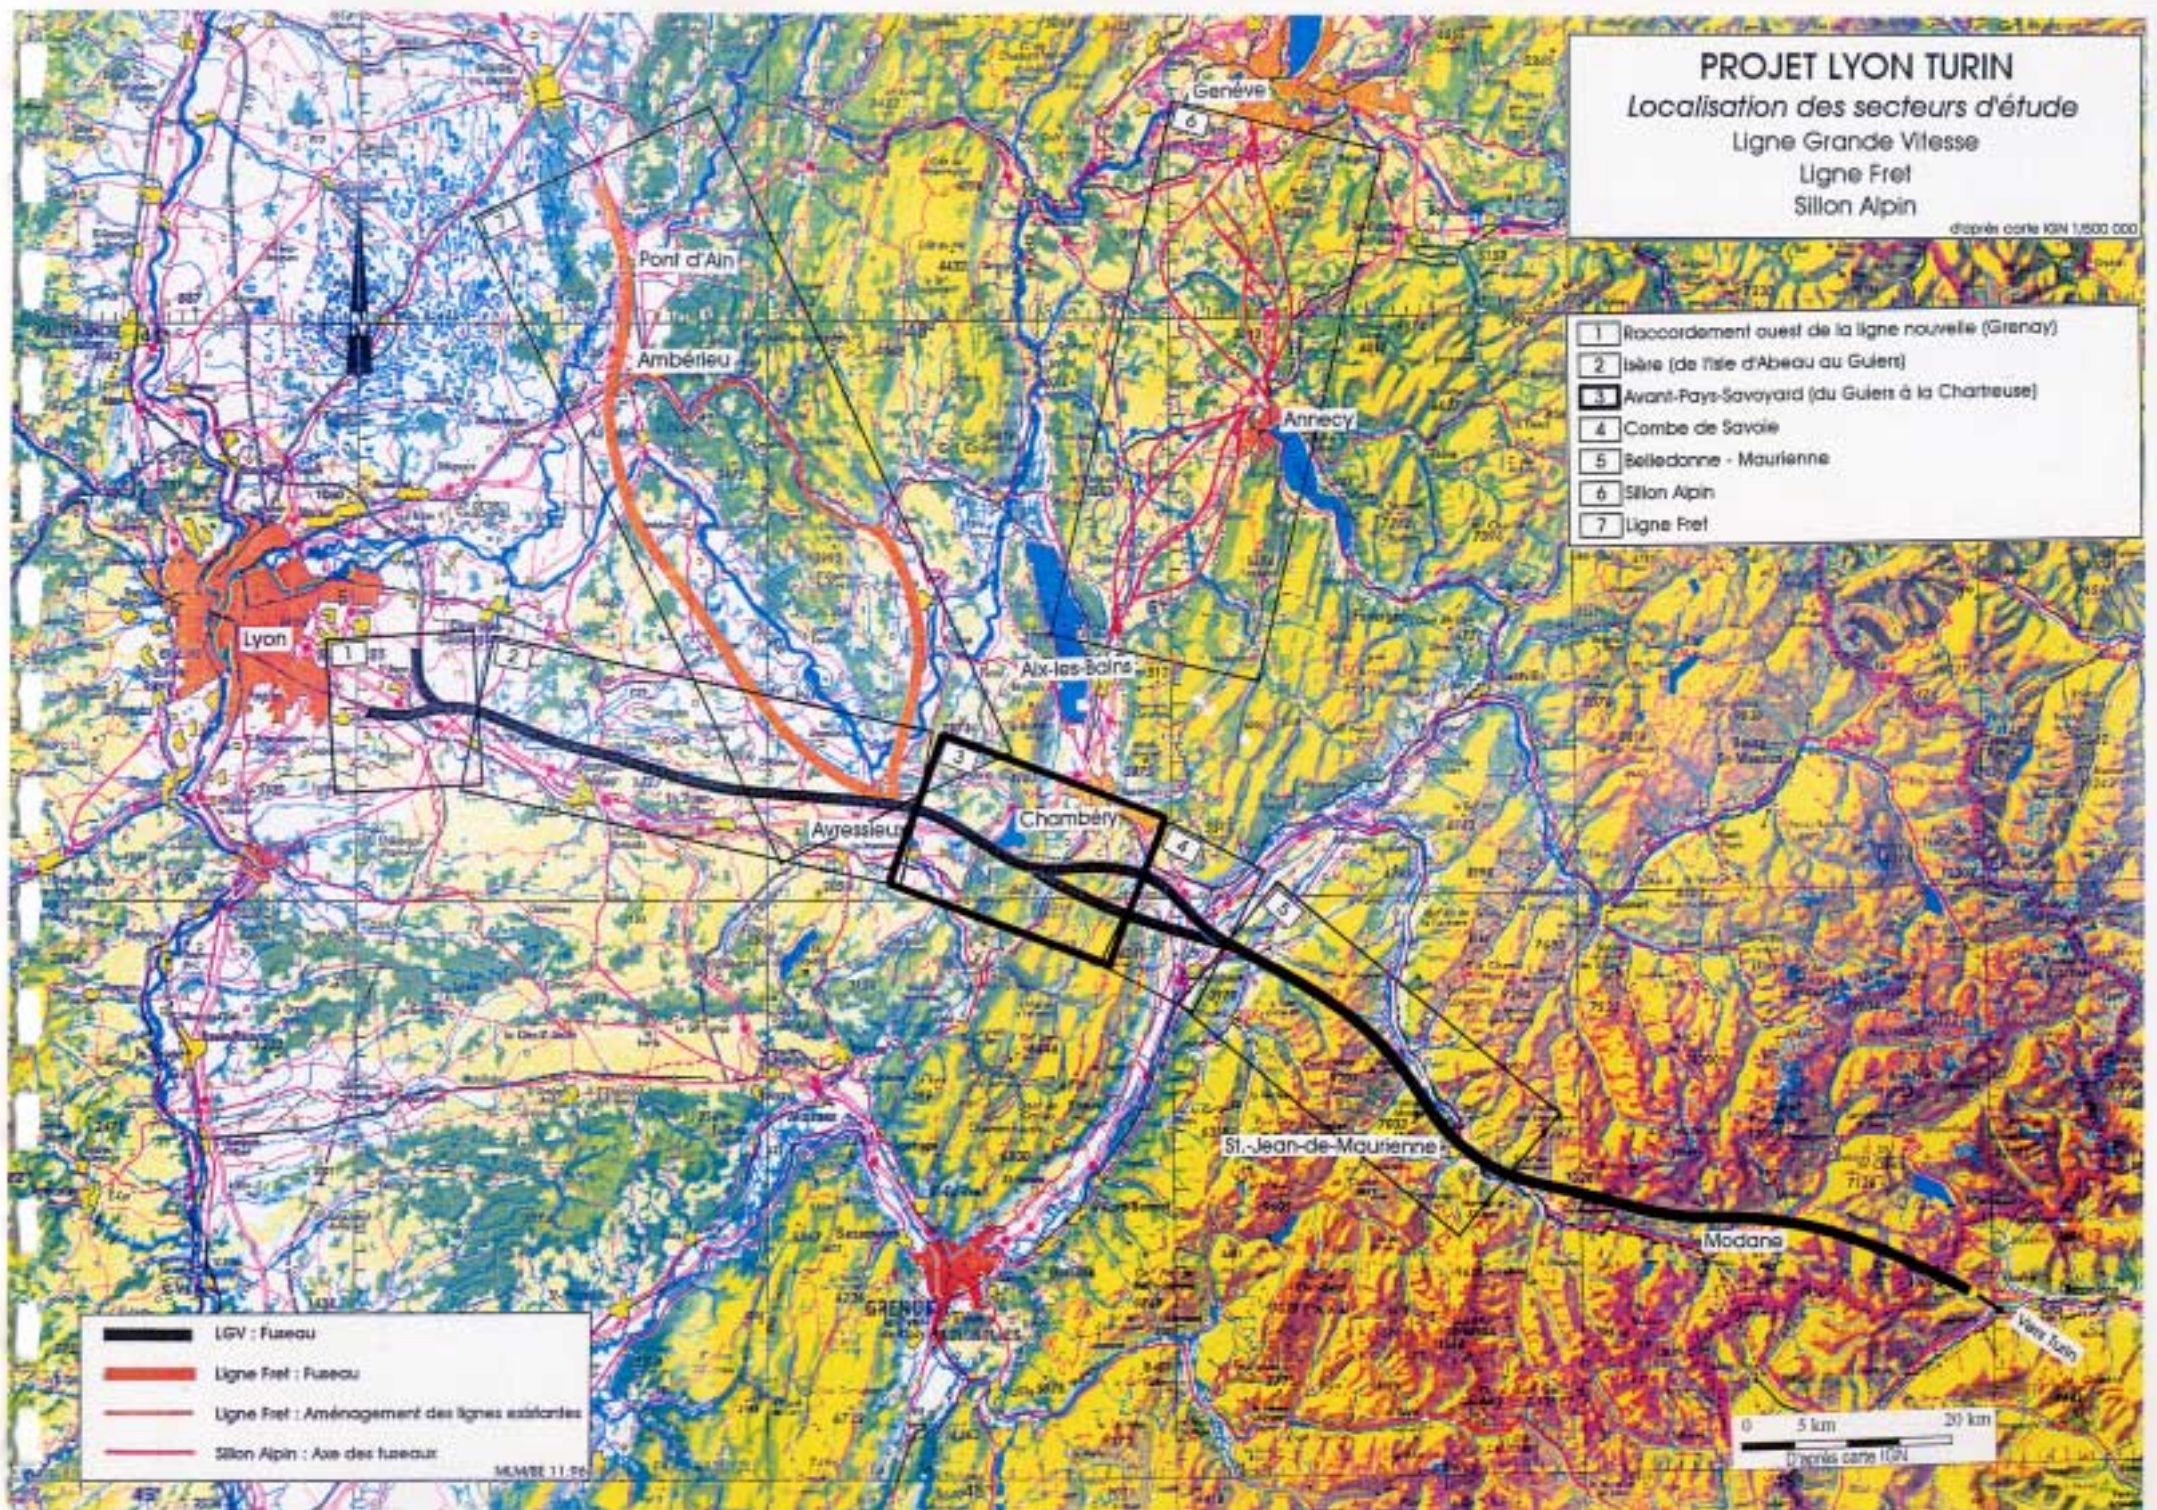

Liaison ferroviaire transalpine

LYON-TURIN

Etudes d'Avant-Projet Sommaire Lyon-Montmélian

Département de la Savoie

Avant pays savoyard

(du Guiers au massif de la Chartreuse)

Dossier de consultation des Services de l'Etat

Décembre 1996

SNCF

Mission TGV
LYON - MONTMÉLIAN - TURIN

PROJET LYON TURIN

Localisation des secteurs d'étude
 Ligne Grande Vitesse
 Ligne Fret
 Sillon Alpin

d'après carte IGN 1:500 000

- 1 Raccordement ouest de la ligne nouvelle (Grenay)
- 2 Isère (de l'île d'Abiau au Gulers)
- 3 Avant-Pays-Savoie (du Gulers à la Chartreuse)
- 4 Combe de Savoie
- 5 Belledonne - Maurienne
- 6 Sillon Alpin
- 7 Ligne Fret

 LGV : Fureau
 Ligne Fret : Fureau
 Ligne Fret : Aménagement des lignes existantes
 Sillon Alpin : Axe des fureaux

MEURSE 11 PC

SOMMAIRE

1- OBJET ET CADRE DU DOSSIER

1-1 LE PROJET DE NOUVELLE LIAISON FERROVIAIRE LYON - TURIN	page	1
1-2 CAS PARTICULIER DES ETUDES EN AVANT-PAYS SAVOYARD	page	2
1-3 CADRAGE GENERAL DE L'ANALYSE.....	page	2

5-1 LIGNE FRET	page	175
5-2 HYPOTHESES DE MIXITE DU TUNNEL SOUS L'EPINE ET LA CHARTREUSE	page	181
5-3 LIGNE TGV : PHASAGE AU NIVEAU DU GUE DES PLANCHES	page	187

6- CONCLUSION

.....	page	191
-------	------	-----